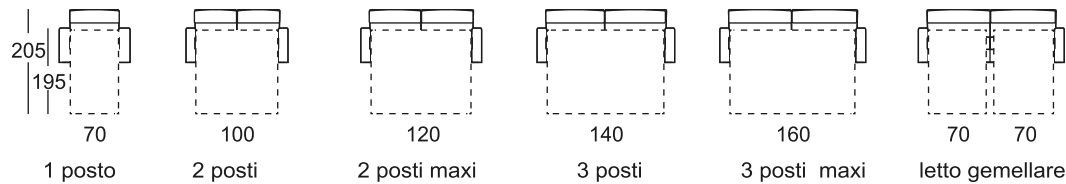

divano letto LINE

- ☉ Componibile
- ☉ Divano Letto
- ☉ Sfoderabile
- ☉ Rete elettrosaldata
- ☉ Schienale portaguanciali
- ☉ Materasso standard 11 cm.
- ☉ Materasso extra 13 cm.
- ☉ Disponibile Super Confort

MISURE MATERASSO

MISURE ELEMENTI COMPONIBILI

MISURE SINGOLO BRACCIOLO

A	Ultra slim	cm.	4	E	Classic slim	cm.	12	I	Regular	cm.	20
B	Stivale	cm.	4	F	Midi	cm.	14	L	Regular tondo	cm.	20
C	Slim	cm.	8	G	Midi tondo	cm.	14	M	Classic	cm.	22
D	Slim tondo	cm.	8	H	Murray	cm.	15	N	Maxi	cm.	26

MISURE TOTALI CON BRACCIOLI

	BRACCIOLI	poltrona	poltrona maxi	2 posti	2 posti maxi	3 posti	3 posti maxi	3 posti maxi gemellare
A Ultra slim		78	98	128	148	168	188	190
B Stivale								
C Slim		86	106	136	156	176	196	198
D Slim tondo								
E Classic slim		94	114	144	164	184	204	206
F Midi		98	118	148	168	188	208	210
G Midi tondo								
H Murray		100	120	150	170	190	210	212
I Regular		110	130	160	180	200	220	222
L Regular tondo								
M Classic		114	134	164	184	204	224	226
N Maxi		122	142	172	192	212	232	234