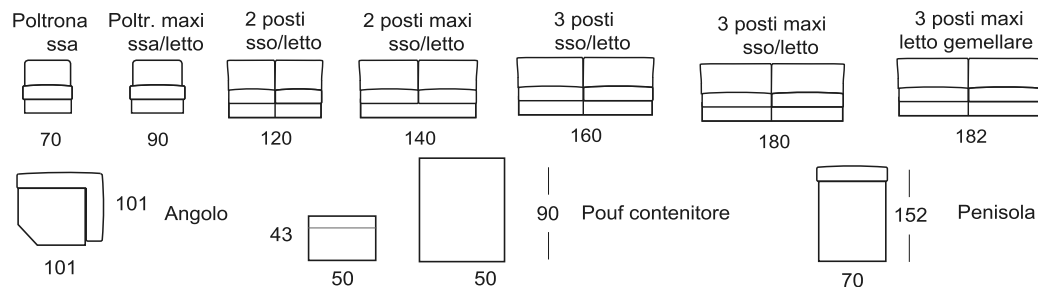

divano letto LINE

- ☉ Componibile
- ☉ Divano Letto
- ☉ Sfoderabile
- ☉ Rete elettrosaldata
- ☉ Schienale portaguanciali
- ☉ Materasso standard 11 cm.
- ☉ Materasso extra 13 cm.
- ☉ Disponibile Super Confort

MISURE MATERASSO

MISURE ELEMENTI COMPONIBILI

MISURE SINGOLO BRACCIOLO

A	Ultra slim	cm.	4	E	Classic slim	cm.	12	I	Regular	cm.	20
B	Stivale	cm.	4	F	Midi	cm.	14	L	Regular tondo	cm.	20
C	Slim	cm.	8	G	Midi tondo	cm.	14	M	Classic	cm.	22
D	Slim tondo	cm.	8	H	Murray	cm.	15	N	Maxi	cm.	26

MISURE TOTALI CON BRACCIOLI

	BRACCIOLI	poltrona	poltrona maxi	2 posti	2 posti maxi	3 posti	3 posti maxi	3 posti maxi gemellare
A Ultra slim		78	98	128	148	168	188	190
B Stivale								
C Slim		86	106	136	156	176	196	198
D Slim tondo								
E Classic slim		94	114	144	164	184	204	206
F Midi		98	118	148	168	188	208	210
G Midi tondo								
H Murray		100	120	150	170	190	210	212
I Regular		110	130	160	180	200	220	222
L Regular tondo								
M Classic		114	134	164	184	204	224	226
N Maxi		122	142	172	192	212	232	234