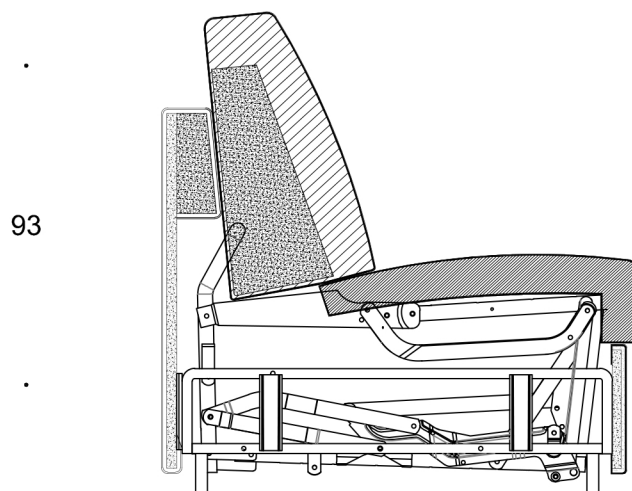

Badaboom

 Poliuretano indeformabile
30 Kg/MC

 Fibra siliconata
accoppiata 100 gr/mq

 Poliuretano
Sofficie 18Kg/MC

 Poliuretano
rivestito

 Poliuretano elastico
28Kg/MC

 Fusto in legno

 Fibra siliconata
200 gr/mq

 Tessuto / Pelle

216

SLIM

CHIC

MIDI

SOFT

REGULAR

ULTRASLIM