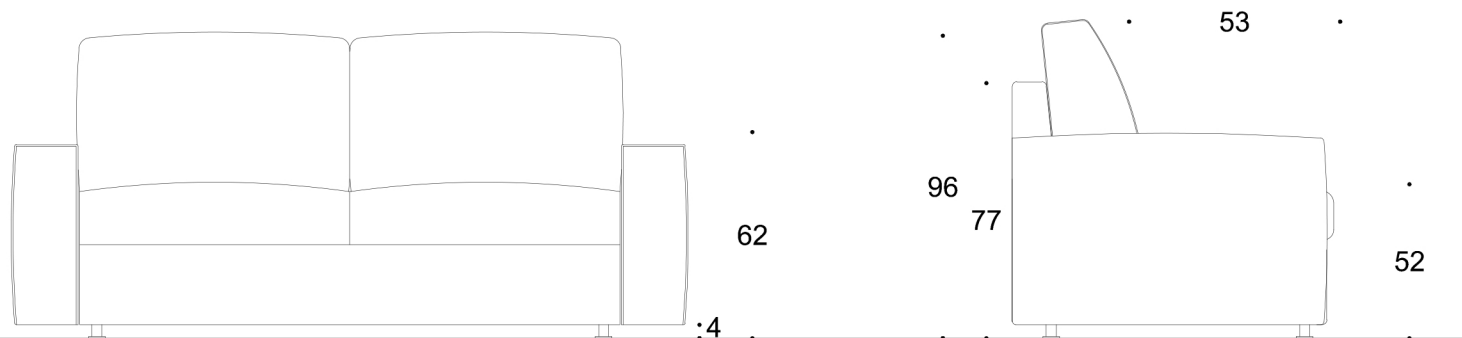

Badaboom

 Poliuretano indeformabile
30 Kg/MC

 Fibra siliconata
accoppiata 100 gr/mq

 Poliuretano
Sofficie 18Kg/MC

 Poliuretano
rivestito

 Poliuretano elastico
28Kg/MC

 Fusto in legno

 Fibra siliconata
200 gr/mq

 Tessuto / Pelle

216

SLIM

CHIC

MIDI

SOFT

REGULAR

ULTRASLIM