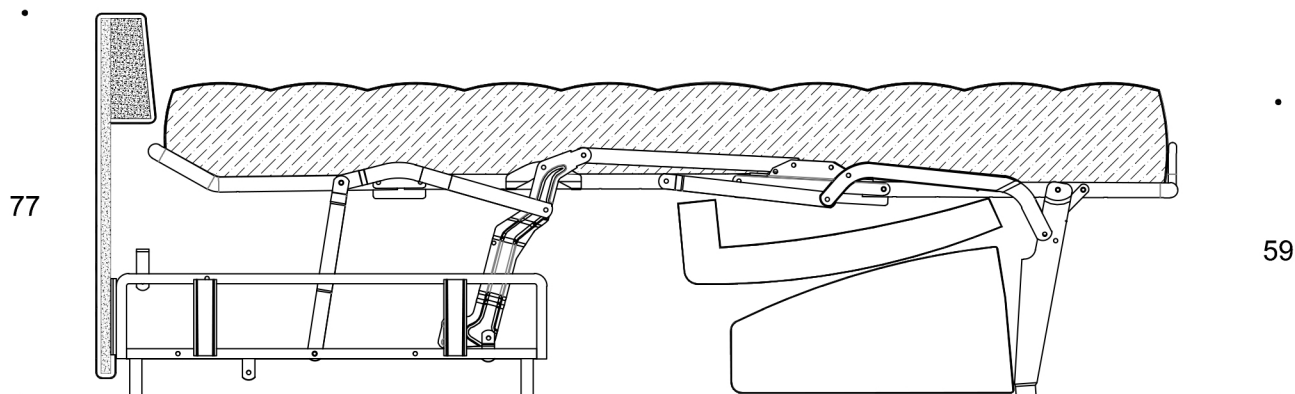

Badaboom

 Poliuretano indeformabile
30 Kg/MC

 Fibra siliconata
accoppiata 100 gr/mq

 Poliuretano
Sofficie 18Kg/MC

 Poliuretano
rivestito

 Poliuretano elastico
28Kg/MC

 Fusto in legno

 Fibra siliconata
200 gr/mq

 Tessuto / Pelle

216

SLIM

CHIC

MIDI

SOFT

REGULAR

ULTRASLIM