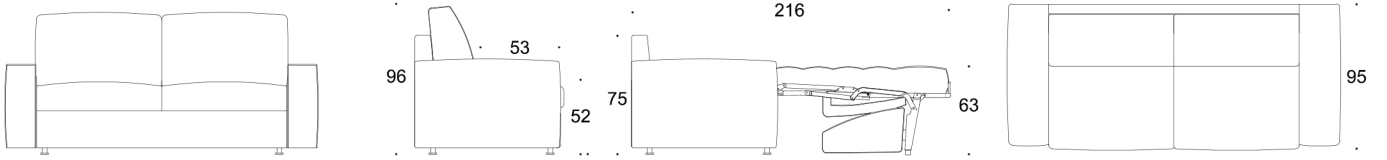

Badaboom

 Poliuretano indeformabile
30 Kg/MC

 Fibra siliconata
accoppiata 100 gr/mq

 Poliuretano
Sofficie 18Kg/MC

 Poliuretano
rivestito

 Poliuretano elastico
28Kg/MC

 Fusto in legno

 Fibra siliconata
200 gr/mq

 Tessuto / Pelle

216

SLIM

CHIC

MIDI

SOFT

REGULAR

ULTRASLIM