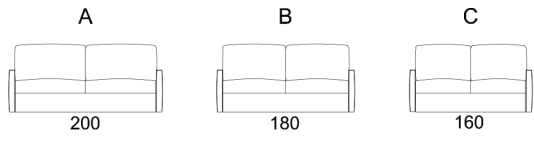

Badaboom

 Poliuretano indeformabile
30 Kg/MC

 Fibra siliconata
accoppiata 100 gr/mq

 Poliuretano
Sofficie 18Kg/MC

 Poliuretano
rivestito

 Poliuretano elastico
28Kg/MC

 Fusto in legno

 Fibra siliconata
200 gr/mq

 Tessuto / Pelle

216

SLIM

CHIC

MIDI

SOFT

REGULAR

ULTRASLIM