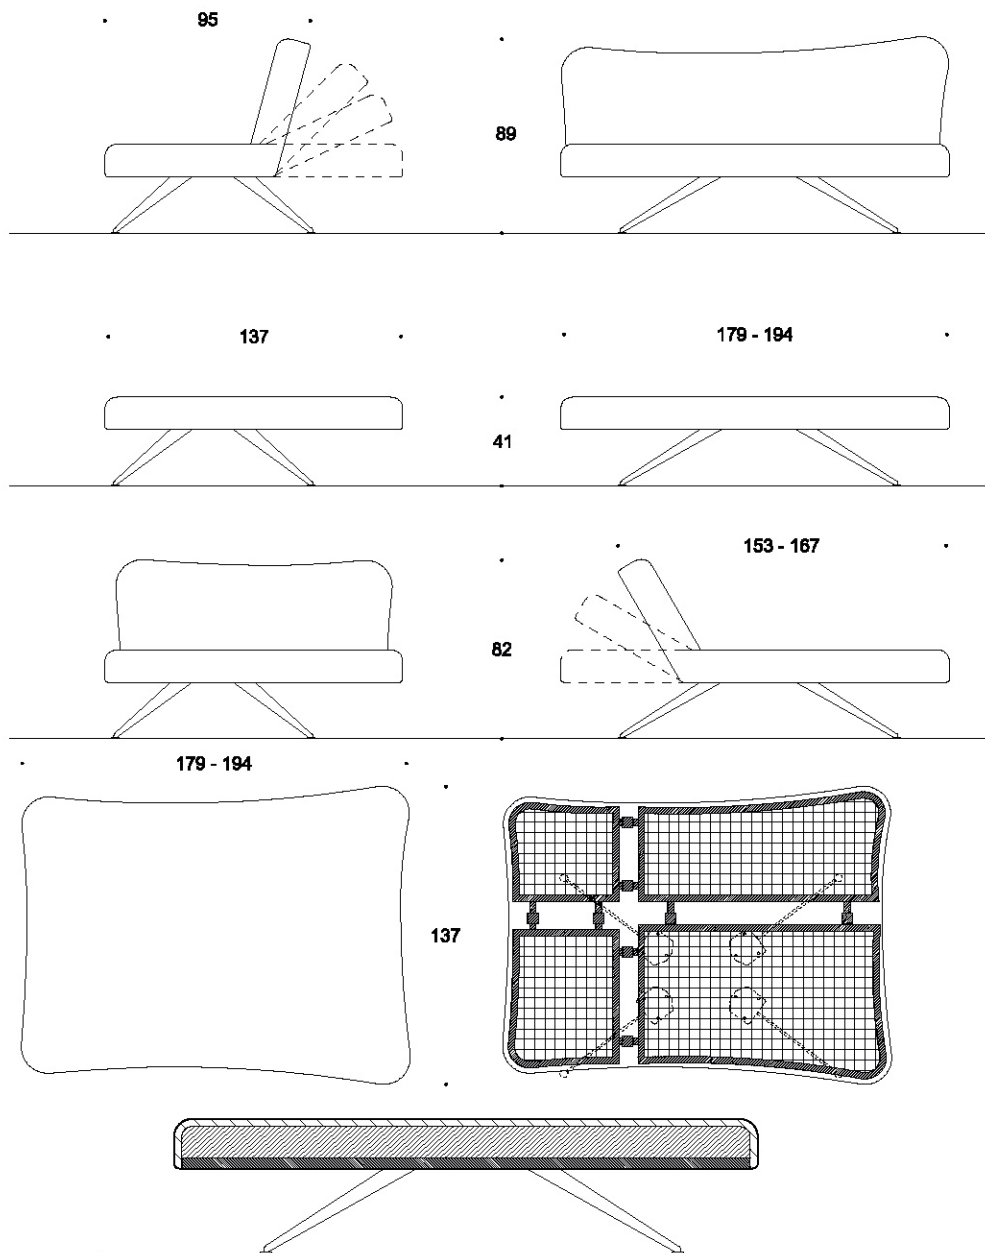

BUTTERFLY

 **Garanzia 5 anni sul meccanismo**
5 years mechanism warranty

SCHEMA TECNICA

Technical sheet

CARATTERISTICHE FEATURES

- Rivestimento sfoderabile
Removable cover

OPTIONAL

-  **Imbottitura seduta rigida**
Firm seat padding
-  **Ignifugo**
Flame retardant