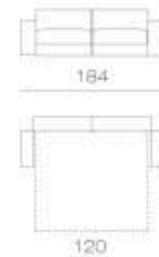

# MORBIDONE

POLTRONA FISSA

POLTRONA MAXI

DIVANO 2 POSTI

DIVANO 2 POSTI MAXI

DIVANO 3 POSTI

DIVANO 3 POSTI MAXI

DIVANO 3 POSTI MAXI GEMELLARE

**MORBIDONE SLIM**  
bracciolo= 12 cm

MISURE MATERASSI

**MORBIDONE**  
bracciolo= 22 cm

MISURE MATERASSI

Divano fisso/letto completamente sfoderabile  
Fusto in legno agglomerato misto abete  
Rete elettrosaldata con cinghie sul piano di seduta  
Materasso h. 13 in poliuretano densità 30 Kg/MC con piano superiore trapuntato  
Materasso super comfort in poliuretano h. 17 densità 35 Kg/MC con piano superiore trapuntato  
Disponibili materassi in Memory Foam opzionali h. 13 e h. 17  
Imbottitura schienale misto piuma e fibra siliconata  
Imbottitura sedile anima in poliuretano densità 30 Kg/MC e trapunta in piuma  
Imbottitura sedile alternativa in poliuretano densità 30 Kg/MC e Memory Foam 40 Kg/MC  
Piedini legno o cromati opzionali

Canapé fixe/convertible complètement déhoussable  
Structure en bois aggloméré mélange sapin  
Sommier électro-soudé avec sangles sur l'assise  
Matelas h. 13 cm en polyuréthane expansé densité 30 kg/m<sup>3</sup> avec couche supérieure surpiquée  
Matelas super confort h. 17 cm en polyuréthane expansé 35 kg/m<sup>3</sup> avec couche supérieure surpiquée  
En option: Matelas disponibles en Memory Foam h. 13 cm et h. 17 cm  
Rembourrage dossier mélange de plumes et fibre siliconée  
Rembourrage assise: anima en polyuréthane expansé densité 30 kg/m<sup>3</sup> et surpiquage en plume  
Rembourrage assise alternative: en polyuréthane expansé densité 30 kg/m<sup>3</sup> et Memory Foam 40 kg/m<sup>3</sup>  
Pieds en bois ou chromés en option