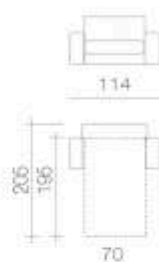

# MORBIDONE

POLTRONA FISSA

POLTRONA MAXI

DIVANO 2 POSTI

DIVANO 2 POSTI MAXI

DIVANO 3 POSTI

DIVANO 3 POSTI MAXI

DIVANO 3 POSTI MAXI GEMELLARE

**MORBIDONE SLIM**  
bracciolo= 12 cm

MISURE MATERASSI

**MORBIDONE**  
bracciolo= 22 cm

MISURE MATERASSI

Divano fisso/letto completamente sfoderabile  
Fusto in legno agglomerato misto abete  
Rete elettrosaldata con cinghie sul piano di seduta  
Materasso h. 13 in poliuretano densità 30 Kg/MC con piano superiore trapuntato  
Materasso super comfort in poliuretano h. 17 densità 35 Kg/MC con piano superiore trapuntato  
Disponibili materassi in Memory Foam opzionali h. 13 e h. 17  
Imbottitura schienale misto piuma e fibra siliconata  
Imbottitura sedile anima in poliuretano densità 30 Kg/MC e trapunta in piuma  
Imbottitura sedile alternativa in poliuretano densità 30 Kg/MC e Memory Foam 40 Kg/MC  
Piedini legno o cromati opzionali