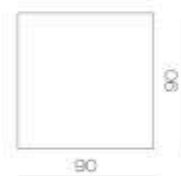

POUF KUBO

POUF

POUF CONTENITORE

PENISOLA ANGOLO

PENISOLA CONTENITORE

ANGOLO

Per le versioni dei divani letto con **materasso da 17 cm** NON è prevista alcuna componibilità  
Avec le **matelas de 17 cm** c'est pas possible aucune composition avec des autres éléments modulaires  
With the **17 cm mattress** no other modular elements are available