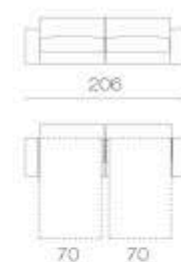

# MORBIDONE

POLTRONA FISSA

POLTRONA MAXI

DIVANO 2 POSTI

DIVANO 2 POSTI MAXI

DIVANO 3 POSTI

DIVANO 3 POSTI MAXI

DIVANO 3 POSTI MAXI GEMELLARE

**MORBIDONE SLIM**  
bracciolo= 12 cm

MISURE MATERASSI

**MORBIDONE**  
bracciolo= 22 cm

MISURE MATERASSI

Divano fisso/letto completamente sfoderabile  
Fusto in legno agglomerato misto abete  
Rete elettrosaldata con cinghie sul piano di seduta  
Materasso h. 13 in poliuretano densità 30 Kg/MC con piano superiore trapuntato  
Materasso super comfort in poliuretano h. 17 densità 35 Kg/MC con piano superiore trapuntato  
Disponibili materassi in Memory Foam opzionali h. 13 e h. 17  
Imbottitura schienale misto piuma e fibra siliconata  
Imbottitura sedile anima in poliuretano densità 30 Kg/MC e trapunta in piuma  
Imbottitura sedile alternativa in poliuretano densità 30 Kg/MC e Memory Foam 40 Kg/MC  
Piedini legno o cromati opzionali