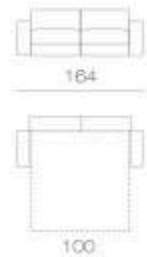

# MORBIDONE

POLTRONA FISSA

POLTRONA MAXI

DIVANO 2 POSTI

DIVANO 2 POSTI MAXI

DIVANO 3 POSTI

DIVANO 3 POSTI MAXI

DIVANO 3 POSTI MAXI GEMELLARE

**MORBIDONE SLIM**  
bracciolo= 12 cm

MISURE MATERASSI

**MORBIDONE**  
bracciolo= 22 cm

MISURE MATERASSI

Divano fisso/letto completamente sfoderabile  
Fusto in legno agglomerato misto abete  
Rete elettrosaldata con cinghie sul piano di seduta  
Materasso h. 13 in poliuretano densità 30 Kg/MC con piano superiore trapuntato  
Materasso super comfort in poliuretano h. 17 densità 35 Kg/MC con piano superiore trapuntato  
Disponibili materassi in Memory Foam opzionali h. 13 e h. 17  
Imbottitura schienale misto piuma e fibra siliconata  
Imbottitura sedile anima in poliuretano densità 30 Kg/MC e trapunta in piuma  
Imbottitura sedile alternativa in poliuretano densità 30 Kg/MC e Memory Foam 40 Kg/MC  
Piedini legno o cromati opzionali

Canapé fixe/convertible complètement déhoussable  
Structure en bois aggloméré mélange sapin  
Sommier électro-soudé avec sangles sur l'assise  
Matelas h. 13 cm en polyuréthane expansé densité 30 kg/m<sup>3</sup> avec couche supérieure surpiquée  
Matelas super confort h. 17 cm en polyuréthane expansé 35 kg/m<sup>3</sup> avec couche supérieure surpiquée  
En option: Matelas disponibles en Memory Foam h. 13 cm et h. 17 cm  
Rembourrage dossier mélange de plumes et fibre siliconée  
Rembourrage assise: anima en polyuréthane expansé densité 30 kg/m<sup>3</sup> et surpiquage en plume  
Rembourrage assise alternative: en polyuréthane expansé densité 30 kg/m<sup>3</sup> et Memory Foam 40 kg/m<sup>3</sup>  
Pieds en bois ou chromés en option