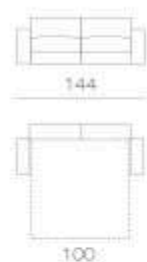

# MORBIDONE

POLTRONA FISSA

POLTRONA MAXI

DIVANO 2 POSTI

DIVANO 2 POSTI MAXI

DIVANO 3 POSTI

DIVANO 3 POSTI MAXI

DIVANO 3 POSTI MAXI GEMELLARE

**MORBIDONE SLIM**  
bracciolo= 12 cm

MISURE MATERASSI

**MORBIDONE**  
bracciolo= 22 cm

MISURE MATERASSI

Divano fisso/letto completamente sfoderabile  
Fusto in legno agglomerato misto abete  
Rete elettrosaldata con cinghie sul piano di seduta  
Materasso h. 13 in poliuretano densità 30 Kg/MC con piano superiore trapuntato  
Materasso super comfort in poliuretano h. 17 densità 35 Kg/MC con piano superiore trapuntato  
Disponibili materassi in Memory Foam opzionali h. 13 e h. 17  
Imbottitura schienale misto piuma e fibra siliconata  
Imbottitura sedile anima in poliuretano densità 30 Kg/MC e trapunta in piuma  
Imbottitura sedile alternativa in poliuretano densità 30 Kg/MC e Memory Foam 40 Kg/MC  
Piedini legno o cromati opzionali