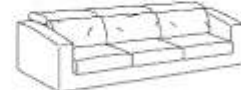

# CLARK kant collection

**Poltrona**  
L 92 P 105 H 80/105

**Divano**  
L 152 P 105 H 80/105

**Divano**  
L 172 P 105 H 80/105

**Divano**  
L 192 P 105 H 80/105

**Divano**  
L 212 P 105 H 80/105

**Divano**  
L 245 P 105 H 80/105

**Poltrona laterale dx/sx**  
L 88 P 105 H 80/105

**Poltrona laterale dx/sx**  
L 98 P 105 H 80/105

**Divano laterale dx/sx**  
L 138 P 105 H 80/105

**Divano laterale dx/sx**  
L 158 P 105 H 80/105

**Divano laterale dx/sx**  
L 178 P 105 H 80/105

**Divano laterale dx/sx**  
L 198 P 105 H 80/105

**Componibile panchetta reversibile**  
L 245 P 165 H 80/105

**Panchetta dx/sx**  
L 98 P 175 H 80/105

**Penisola angolare dx/sx**  
L 98 P 185 H 80/105

**Penisola angolare c/pouff dx/sx**  
L 98 P 230 H 80/105

**Componibile panchetta reversibile letto**  
L 245 P 235 H 80/105