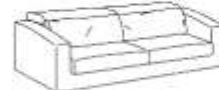

# CLARK kant collection

**Poltrona**  
L 92 P 105 H 80/105

**Divano**  
L 152 P 105 H 80/105

**Divano**  
L 172 P 105 H 80/105

**Divano**  
L 192 P 105 H 80/105

**Divano**  
L 212 P 105 H 80/105

**Divano**  
L 245 P 105 H 80/105

**Poltrona laterale dx/sx**  
L 88 P 105 H 80/105

**Poltrona laterale dx/sx**  
L 98 P 105 H 80/105

**Divano laterale dx/sx**  
L 138 P 105 H 80/105

**Divano laterale dx/sx**  
L 158 P 105 H 80/105

**Divano laterale dx/sx**  
L 178 P 105 H 80/105

**Divano laterale dx/sx**  
L 198 P 105 H 80/105

**Componibile panchetta reversibile**  
L 245 P 165 H 80/105

**Panchetta dx/sx**  
L 98 P 175 H 80/105

**Penisola angolare dx/sx**  
L 98 P 185 H 80/105

**Penisola angolare c/pouff dx/sx**  
L 98 P 230 H 80/105

**Componibile panchetta reversibile letto**  
L 245 P 235 H 80/105