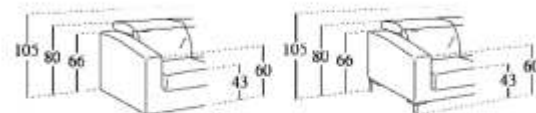

# CLARK kant collection

**Poltrona**  
L 92 P 105 H 80/105

**Divano**  
L 152 P 105 H 80/105

**Divano**  
L 172 P 105 H 80/105

**Divano**  
L 192 P 105 H 80/105

**Divano**  
L 212 P 105 H 80/105

**Divano**  
L 245 P 105 H 80/105

**Poltrona laterale dx/sx**  
L 88 P 105 H 80/105

**Poltrona laterale dx/sx**  
L 98 P 105 H 80/105

**Divano laterale dx/sx**  
L 138 P 105 H 80/105

**Divano laterale dx/sx**  
L 158 P 105 H 80/105

**Divano laterale dx/sx**  
L 178 P 105 H 80/105

**Divano laterale dx/sx**  
L 198 P 105 H 80/105

**Componibile panchetta reversibile**  
L 245 P 165 H 80/105

**Panchetta dx/sx**  
L 98 P 175 H 80/105

**Penisola angolare dx/sx**  
L 98 P 185 H 80/105

**Penisola angolare c/pouff dx/sx**  
L 98 P 230 H 80/105

**Componibile panchetta reversibile letto**  
L 245 P 235 H 80/105