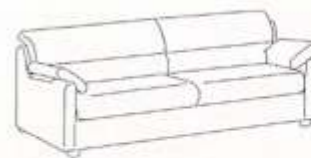

EDO2 - divani/elementi

Poltrona
L 95 P 80 H 96

Divano 2P
L 140 P 80 H 96

Divano 2P Maxi
L 165 P 80 H 96

Divano 3P
L 190 P 80 H 96

Divano 3P Maxi
L 215 P 80 H 96

Componibile panchetta
reversibile
L 233 P 130 H 96

Divano 2P letto
L 140 P 220 H 96

Divano 2P Maxi letto
L 165 P 220 H 96

Divano 3P letto
L 190 P 220 H 96

Divano 3P Maxi letto
L 215 P 220 H 96

Componibile panchetta
reversibile letto
L 233 P 220 H 96

Pouff
L 55 P 55 H 45