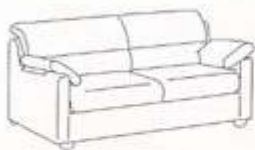

EDO2 - divani/elementi

Poltrona
L 95 P 80 H 96

Divano 2P
L 140 P 80 H 96

Divano 2P Maxi
L 165 P 80 H 96

Divano 3P
L 190 P 80 H 96

Divano 3P Maxi
L 215 P 80 H 96

Componibile panchetta
reversibile
L 233 P 130 H 96

Divano 2P letto
L 140 P 220 H 96

Divano 2P Maxi letto
L 165 P 220 H 96

Divano 3P letto
L 190 P 220 H 96

Divano 3P Maxi letto
L 215 P 220 H 96

Componibile panchetta
reversibile letto
L 233 P 220 H 96

Pouff
L 55 P 55 H 45