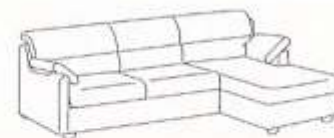

EDO2 - divani/elementi

Poltrona
L 95 P 80 H 96

Divano 2P
L 140 P 80 H 96

Divano 2P Maxi
L 165 P 80 H 96

Divano 3P
L 190 P 80 H 96

Divano 3P Maxi
L 215 P 80 H 96

Componibile panchetta
reversibile
L 233 P 130 H 96

Divano 2P letto
L 140 P 220 H 96

Divano 2P Maxi letto
L 165 P 220 H 96

Divano 3P letto
L 190 P 220 H 96

Divano 3P Maxi letto
L 215 P 220 H 96

Componibile panchetta
reversibile letto
L 233 P 220 H 96

Pouff
L 55 P 55 H 45