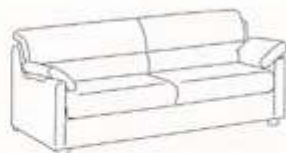

EDO2 - divani/elementi

Poltrona
L 95 P 80 H 96

Divano 2P
L 140 P 80 H 96

Divano 2P Maxi
L 165 P 80 H 96

Divano 3P
L 190 P 80 H 96

Divano 3P Maxi
L 215 P 80 H 96

Componibile panchetta
reversibile
L 233 P 130 H 96

Divano 2P letto
L 140 P 220 H 96

Divano 2P Maxi letto
L 165 P 220 H 96

Divano 3P letto
L 190 P 220 H 96

Divano 3P Maxi letto
L 215 P 220 H 96

Componibile panchetta
reversibile letto
L 233 P 220 H 96

Pouff
L 55 P 55 H 45