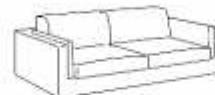

GLAMOUR sheer collection

Poltrona
L 83 P 92 H 87

Divano
L 167 P 92 H 87

Divano
L 187 P 92 H 87

Divano
L 207 P 92 H 87

Divano
L 227 P 92 H 87

Divano
L 257 P 92 H 87

Poltrona laterale dx/sx
L 93 P 92 H 87

Poltrona laterale dx/sx
L 103 P 92 H 87

Divano laterale dx/sx
L 147 P 92 H 87

Divano laterale dx/sx
L 167 P 92 H 87

Divano laterale dx/sx
L 187 P 92 H 87

Divano laterale dx/sx
L 207 P 92 H 87

Componibile panchetta reversibile
L 257 P 153 H 87

Panchetta dx/sx
L 103 P 163 H 87

**Penisola angolare
c/pouff dx/sx**
L 92 P 220 H 87

Angolo retto
L 92 P 92 H 87

Angolo aperto
L 115 P 115 H 87

Jolly
L 70 P 92 H 85

Pouff
L 85 P 65 H 43

Cuscino decoro
L 40x40