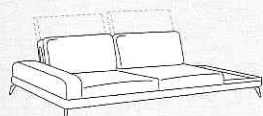

Matrix

upper collection

tidy

divani/elementi

Poltrona
L 115 P 98 H 75/98

Divano
L 180 P 98 H 75/98

Divano
L 200 P 98 H 75/98

Divano
L 220 P 98 H 75/98

Divano
L 240 P 98 H 75/98

Poltrona
laterale dx/sx
L 100 P 98 H 75/98

Divano
laterale dx/sx
L 155 P 98 H 75/98

Divano
laterale dx/sx
L 175 P 98 H 75/98

Divano
laterale dx/sx
L 195 P 98 H 75/98

Divano
laterale dx/sx
L 215 P 98 H 75/98

Divano laterale
c/Even dx/sx
L 220 P 98 H 75/98

Divano laterale
c/pouff dx/sx
L 230 P 98 H 75/98

Componibile
c/panchetta dx/sx
L 245 P 154 H 75/98

Panchetta dx/sx
L 100 P 154 H 75/98

Panchetta Maxi dx/sx
L 110 P 154 H 75/98

Penisola angolare
c/pouff dx/sx
L 98 P 225 H 75/98

Penisola angolare
c/pouff dx/sx
L 98 P 235 H 75/98

Penisola angolare c/pouff
e 3 cuscini dx/sx
L 98 P 225 H 75/98

Penisola angolare c/pouff
e 3 cuscini dx/sx
L 98 P 235 H 75/98