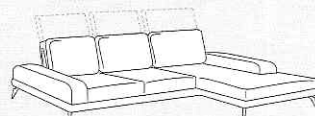

Matrix

upper collection

tidy

divani/elementi

Poltrona
L 115 P 98 H 75/98

Divano
L 180 P 98 H 75/98

Divano
L 200 P 98 H 75/98

Divano
L 220 P 98 H 75/98

Divano
L 240 P 98 H 75/98

Poltrona
laterale dx/sx
L 100 P 98 H 75/98

Divano
laterale dx/sx
L 155 P 98 H 75/98

Divano
laterale dx/sx
L 175 P 98 H 75/98

Divano
laterale dx/sx
L 195 P 98 H 75/98

Divano
laterale dx/sx
L 215 P 98 H 75/98

Divano laterale
c/Even dx/sx
L 220 P 98 H 75/98

Divano laterale
c/pouff dx/sx
L 230 P 98 H 75/98

Componibile
c/panchetta dx/sx
L 245 P 154 H 75/98

Panchetta dx/sx
L 100 P 154 H 75/98

Panchetta Maxi dx/sx
L 110 P 154 H 75/98

Penisola angolare
c/pouff dx/sx
L 98 P 225 H 75/98

Penisola angolare
c/pouff dx/sx
L 98 P 235 H 75/98

Penisola angolare c/pouff
e 3 cuscini dx/sx
L 98 P 225 H 75/98

Penisola angolare c/pouff
e 3 cuscini dx/sx
L 98 P 235 H 75/98