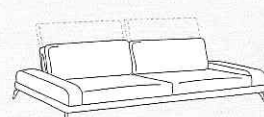

Matrix

upper collection

tidy

divani/elementi

Poltrona
L 115 P 98 H 75/98

Divano
L 180 P 98 H 75/98

Divano
L 200 P 98 H 75/98

Divano
L 220 P 98 H 75/98

Divano
L 240 P 98 H 75/98

Poltrona
laterale dx/sx
L 100 P 98 H 75/98

Divano
laterale dx/sx
L 155 P 98 H 75/98

Divano
laterale dx/sx
L 175 P 98 H 75/98

Divano
laterale dx/sx
L 195 P 98 H 75/98

Divano
laterale dx/sx
L 215 P 98 H 75/98

Divano laterale
c/Even dx/sx
L 220 P 98 H 75/98

Divano laterale
c/pouff dx/sx
L 230 P 98 H 75/98

Componibile
c/panchetta dx/sx
L 245 P 154 H 75/98

Panchetta dx/sx
L 100 P 154 H 75/98

Panchetta Maxi dx/sx
L 110 P 154 H 75/98

Penisola angolare
c/pouff dx/sx
L 98 P 225 H 75/98

Penisola angolare
c/pouff dx/sx
L 98 P 235 H 75/98

Penisola angolare c/pouff
e 3 cuscini dx/sx
L 98 P 225 H 75/98

Penisola angolare c/pouff
e 3 cuscini dx/sx
L 98 P 235 H 75/98