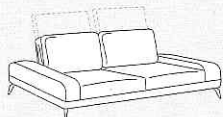

Matrix

upper collection

tidy

divani/elementi

Poltrona
L 115 P 98 H 75/98

Divano
L 180 P 98 H 75/98

Divano
L 200 P 98 H 75/98

Divano
L 220 P 98 H 75/98

Divano
L 240 P 98 H 75/98

Poltrona
laterale dx/sx
L 100 P 98 H 75/98

Divano
laterale dx/sx
L 155 P 98 H 75/98

Divano
laterale dx/sx
L 175 P 98 H 75/98

Divano
laterale dx/sx
L 195 P 98 H 75/98

Divano
laterale dx/sx
L 215 P 98 H 75/98

Divano laterale
c/Even dx/sx
L 220 P 98 H 75/98

Divano laterale
c/pouff dx/sx
L 230 P 98 H 75/98

Componibile
c/panchetta dx/sx
L 245 P 154 H 75/98

Panchetta dx/sx
L 100 P 154 H 75/98

Panchetta Maxi dx/sx
L 110 P 154 H 75/98