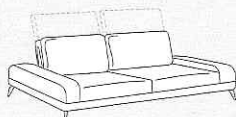

Matrix

upper collection

tidy

divani/elementi

Poltrona
L 115 P 98 H 75/98

Divano
L 180 P 98 H 75/98

Divano
L 200 P 98 H 75/98

Divano
L 220 P 98 H 75/98

Divano
L 240 P 98 H 75/98

Poltrona
laterale dx/sx
L 100 P 98 H 75/98

Divano
laterale dx/sx
L 155 P 98 H 75/98

Divano
laterale dx/sx
L 175 P 98 H 75/98

Divano
laterale dx/sx
L 195 P 98 H 75/98

Divano
laterale dx/sx
L 215 P 98 H 75/98

Divano laterale
c/Even dx/sx
L 220 P 98 H 75/98

Divano laterale
c/pouff dx/sx
L 230 P 98 H 75/98

Componibile
c/panchetta dx/sx
L 245 P 154 H 75/98

Panchetta dx/sx
L 100 P 154 H 75/98

Panchetta Maxi dx/sx
L 110 P 154 H 75/98

Penisola angolare
c/pouff dx/sx
L 98 P 225 H 75/98

Penisola angolare
c/pouff dx/sx
L 98 P 235 H 75/98

Penisola angolare c/pouff
e 3 cuscini dx/sx
L 98 P 225 H 75/98

Penisola angolare c/pouff
e 3 cuscini dx/sx
L 98 P 235 H 75/98