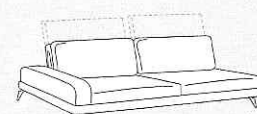

Matrix

upper collection

tidy

divani/elementi

Poltrona
L 115 P 98 H 75/98

Divano
L 180 P 98 H 75/98

Divano
L 200 P 98 H 75/98

Divano
L 220 P 98 H 75/98

Divano
L 240 P 98 H 75/98

Poltrona
laterale dx/sx
L 100 P 98 H 75/98

Divano
laterale dx/sx
L 155 P 98 H 75/98

Divano
laterale dx/sx
L 175 P 98 H 75/98

Divano
laterale dx/sx
L 195 P 98 H 75/98

Divano
laterale dx/sx
L 215 P 98 H 75/98

Divano laterale
c/Even dx/sx
L 220 P 98 H 75/98

Divano laterale
c/pouff dx/sx
L 230 P 98 H 75/98

Componibile
c/panchetta dx/sx
L 245 P 154 H 75/98

Panchetta dx/sx
L 100 P 154 H 75/98

Panchetta Maxi dx/sx
L 110 P 154 H 75/98

Penisola angolare
c/pouff dx/sx
L 98 P 225 H 75/98

Penisola angolare
c/pouff dx/sx
L 98 P 235 H 75/98

Penisola angolare c/pouff
e 3 cuscini dx/sx
L 98 P 225 H 75/98

Penisola angolare c/pouff
e 3 cuscini dx/sx
L 98 P 235 H 75/98