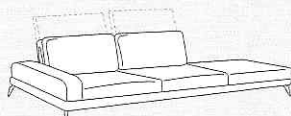

Matrix

upper collection

tidy

divani/elementi

Poltrona
L 115 P 98 H 75/98

Divano
L 180 P 98 H 75/98

Divano
L 200 P 98 H 75/98

Divano
L 220 P 98 H 75/98

Divano
L 240 P 98 H 75/98

Poltrona
laterale dx/sx
L 100 P 98 H 75/98

Divano
laterale dx/sx
L 155 P 98 H 75/98

Divano
laterale dx/sx
L 175 P 98 H 75/98

Divano
laterale dx/sx
L 195 P 98 H 75/98

Divano
laterale dx/sx
L 215 P 98 H 75/98

Divano laterale
c/Even dx/sx
L 220 P 98 H 75/98

Divano laterale
c/pouff dx/sx
L 230 P 98 H 75/98

Componibile
c/panchetta dx/sx
L 245 P 154 H 75/98

Panchetta dx/sx
L 100 P 154 H 75/98

Panchetta Maxi dx/sx
L 110 P 154 H 75/98

Penisola angolare
c/pouff dx/sx
L 98 P 225 H 75/98

Penisola angolare
c/pouff dx/sx
L 98 P 235 H 75/98

Penisola angolare c/pouff
e 3 cuscini dx/sx
L 98 P 225 H 75/98

Penisola angolare c/pouff
e 3 cuscini dx/sx
L 98 P 235 H 75/98