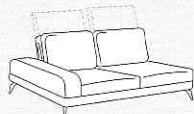

Matrix

upper collection

tidy

divani/elementi

Poltrona
L 115 P 98 H 75/98

Divano
L 180 P 98 H 75/98

Divano
L 200 P 98 H 75/98

Divano
L 220 P 98 H 75/98

Divano
L 240 P 98 H 75/98

Poltrona
laterale dx/sx
L 100 P 98 H 75/98

Divano
laterale dx/sx
L 155 P 98 H 75/98

Divano
laterale dx/sx
L 175 P 98 H 75/98

Divano
laterale dx/sx
L 195 P 98 H 75/98

Divano
laterale dx/sx
L 215 P 98 H 75/98

Divano laterale
c/Even dx/sx
L 220 P 98 H 75/98

Divano laterale
c/pouff dx/sx
L 230 P 98 H 75/98

Componibile
c/panchetta dx/sx
L 245 P 154 H 75/98

Panchetta dx/sx
L 100 P 154 H 75/98

Panchetta Maxi dx/sx
L 110 P 154 H 75/98