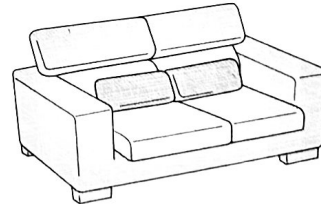

Penisola angolare dx/sx
L 102 P 185 H 76/97

Penisola angolare dx/sx
L 102 P 205 H 76/97

Penisola angolare
c/pouff dx/sx
L 102 P 218 H 76/97

Penisola angolare
c/pouff dx/sx
L 102 P 238 H 76/97

Angolo penisola
c/pouff dx/sx
L 105 P 220 H 76/97
(1 poggiatesta reclinabile)

Angolo penisola c/pouff
dynamic dx/sx
L 105 P 220 H 76/97
(3 poggiatesta reclinabili)

Angolo retto
L 105 P 105 H 76

Angolo retto dynamic
L 105 P 105 H 76/97
(2 poggiatesta reclinabili)

Angolo aperto
L 130 P 130 H 76

Pouff
L 85 P 65 H 44

Pouff
L 95 P 95 H 44

Con seduta estraibile aperta P cm 140.
140 cm deep with pull-out seat opened.

Per migliorare ulteriormente il comfort, negli elementi con sedute estraibili si consiglia l'utilizzo del cuscino poggiaresi.